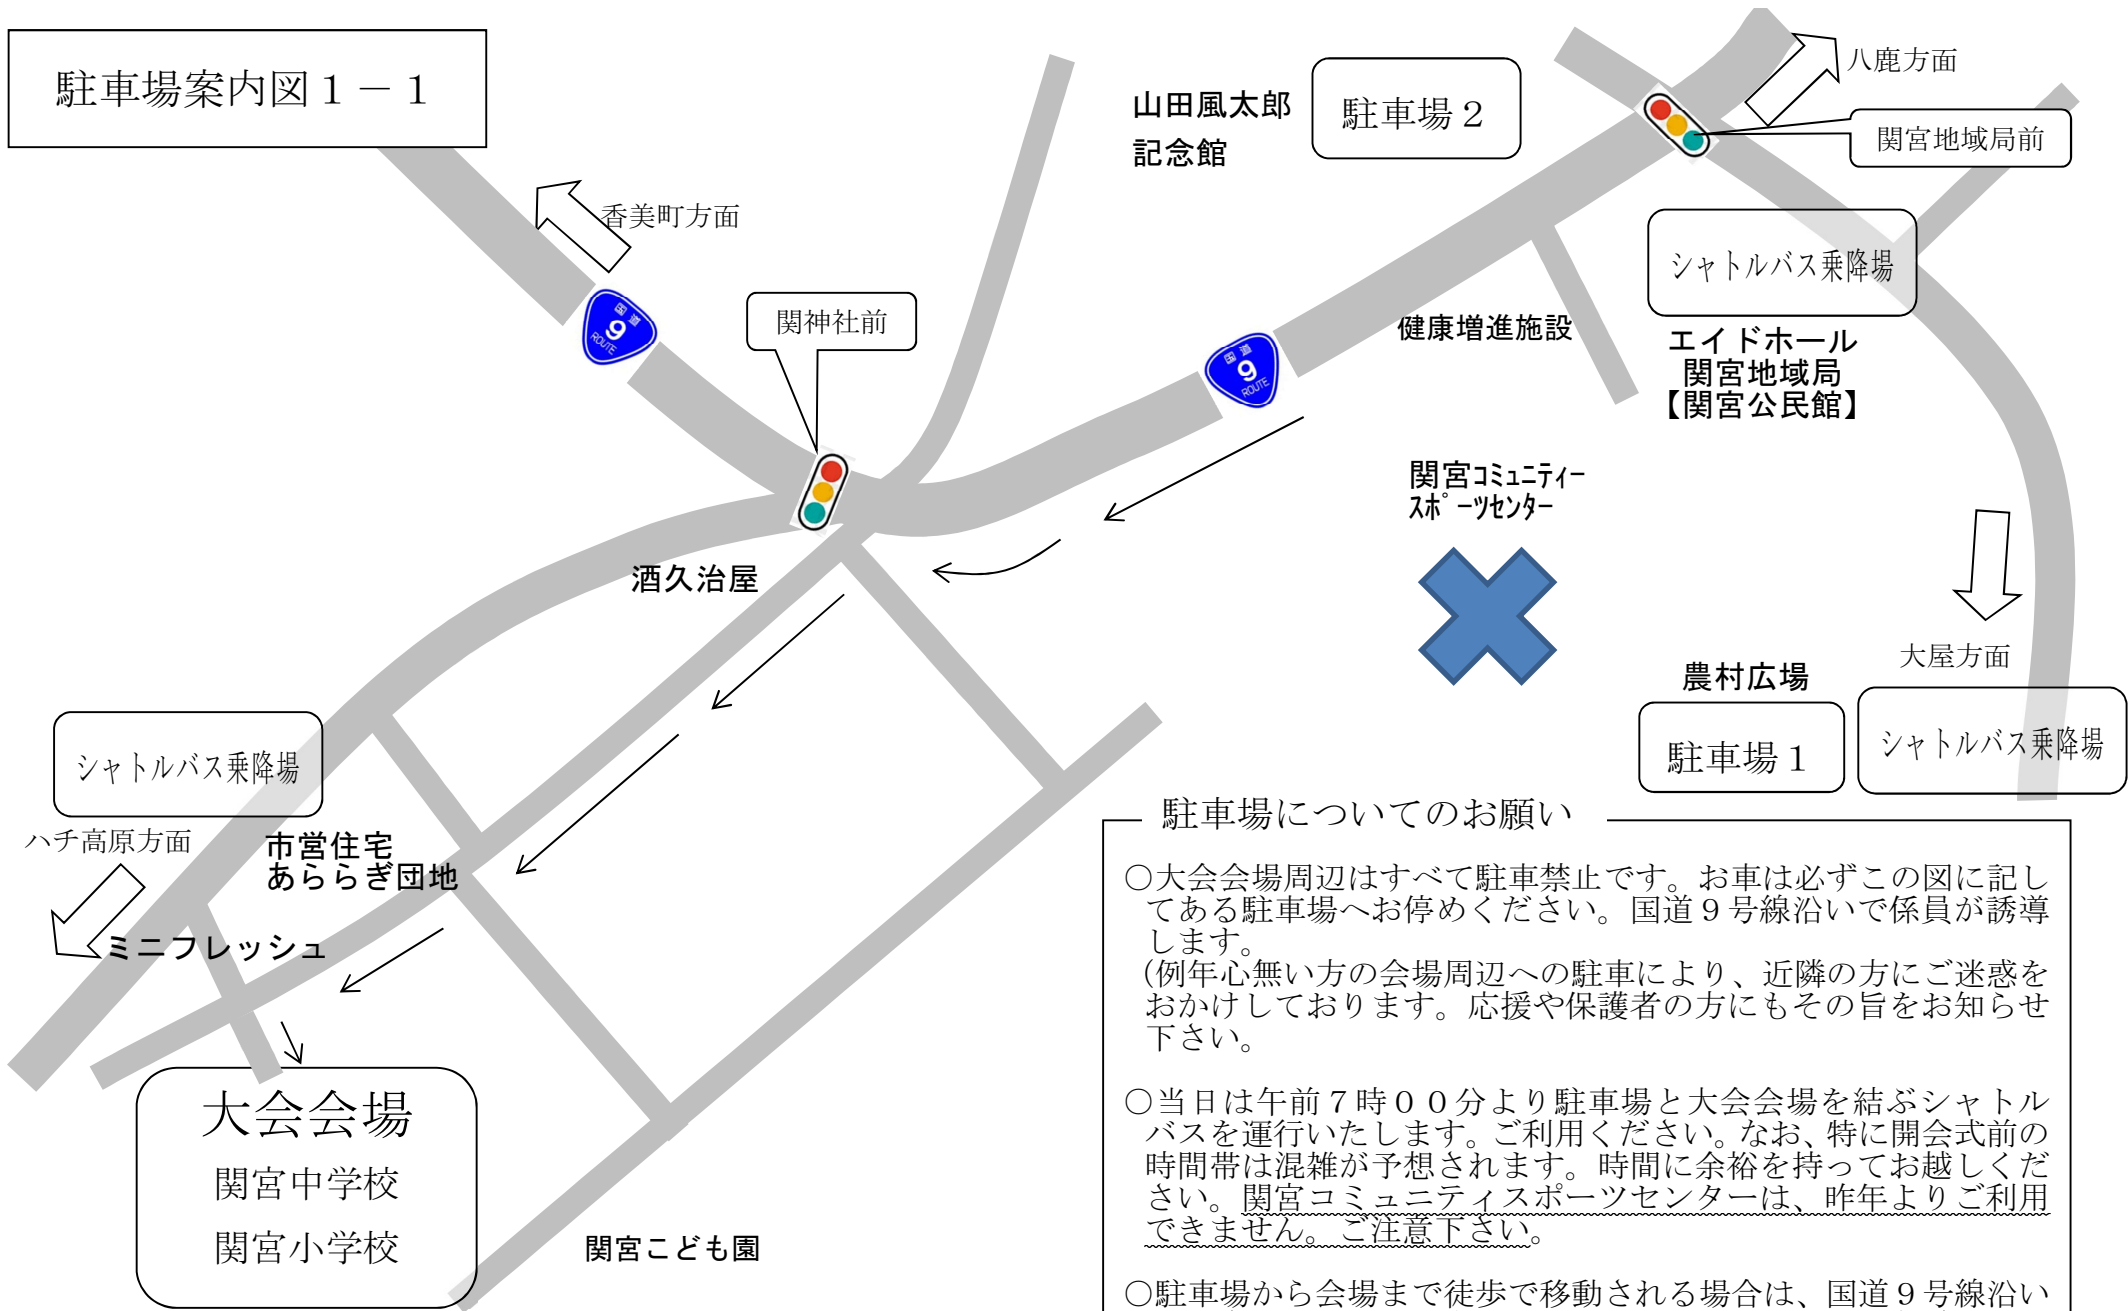

# 駐車場案内図 1 - 1

## 駐車場についてのお願い

- 大会会場周辺はすべて駐車禁止です。お車は必ずこの図に記してある駐車場へお停めください。国道9号線沿いで係員が誘導します。  
(例年心無い方の会場周辺への駐車により、近隣の方にご迷惑をおかけしております。応援や保護者の方にもその旨をお知らせ下さい。)
- 当日は午前7時00分より駐車場と大会会場を結ぶシャトルバスを運行いたします。ご利用ください。なお、特に開会式前の時間帯は混雑が予想されます。時間に余裕を持ってお越しください。関宮コミュニティスポーツセンターは、昨年よりご利用できません。ご注意ください。
- 駐車場から会場まで徒歩で移動される場合は、国道9号線沿いの歩道を通り関神社前の交差点まで行き、そこから農道へお進みください。  
(係員・看板等で誘導します。)

# 駐車場案内図 1 - 2