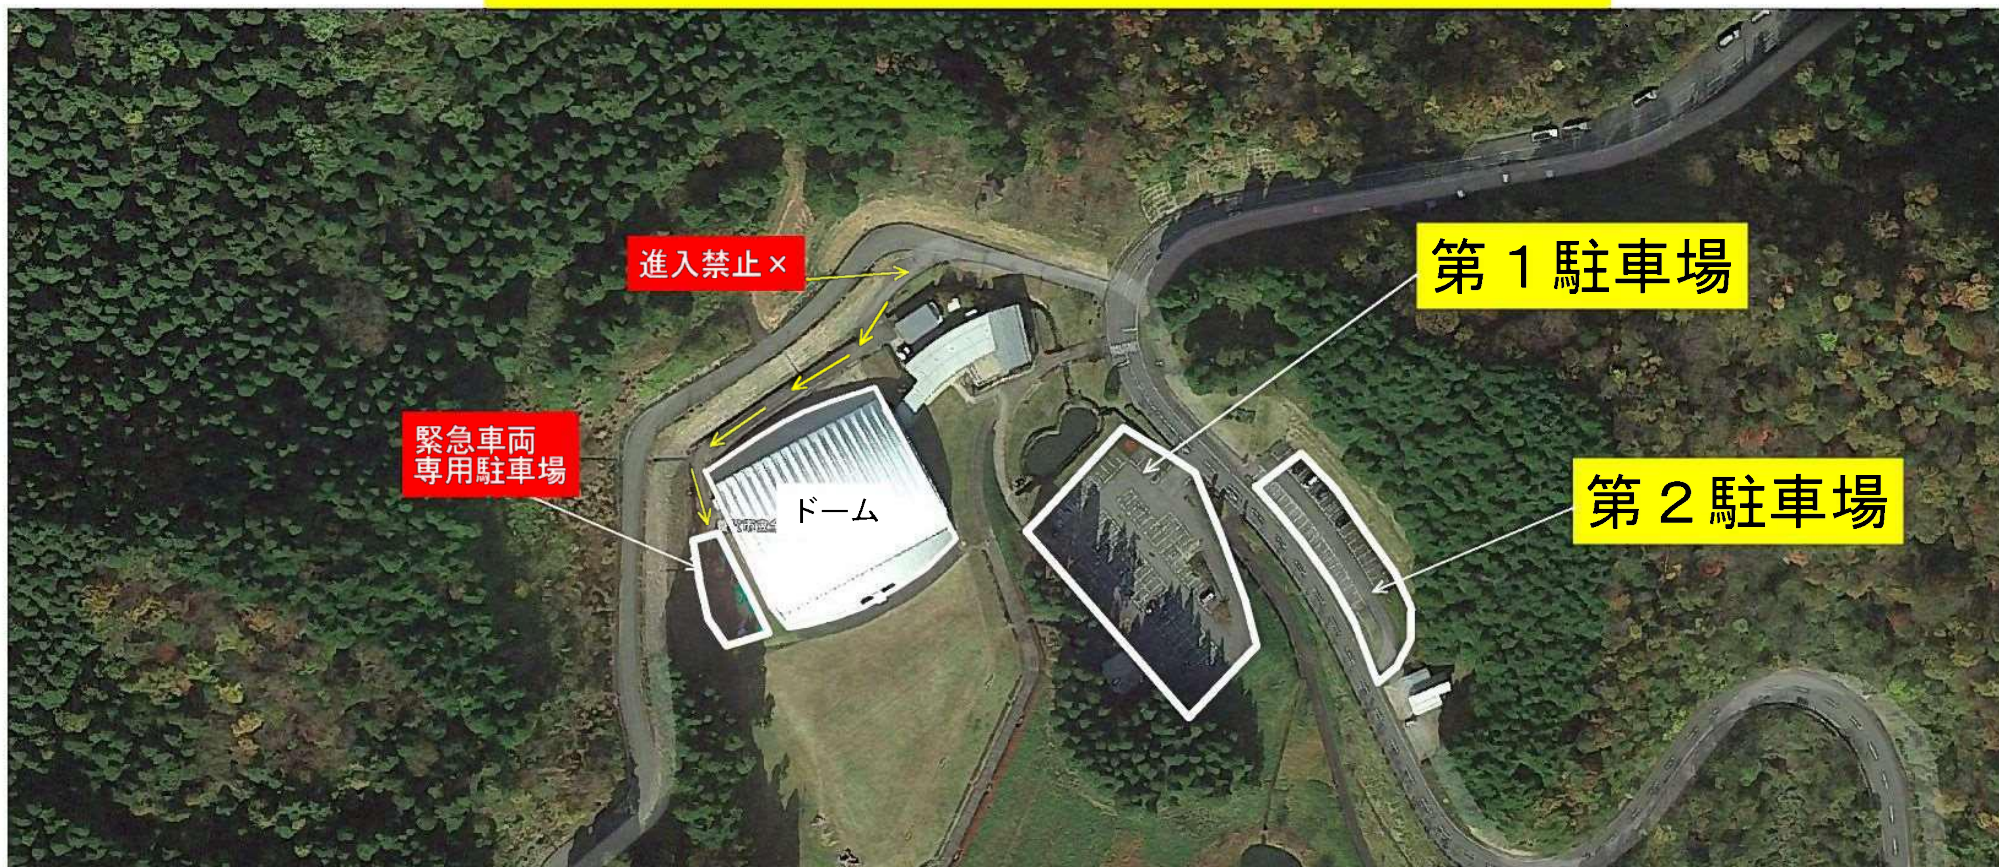

【市立全天候運動場から連絡】
フットサル大会 参加者駐車場について

ご連絡

- ① 路面凍結や交通渋滞等が考えられますので、時間に余裕をもって会場へお越してください。
- ② 路肩駐車は禁止です。道路に駐車しないで下さい。
- ③ 当日、会場周辺に駐車する場所がありませんので、各チーム毎で台数制限等をお願いしております。ご協力いただきますようお願いいたします。

主催者 養父市教育委員会