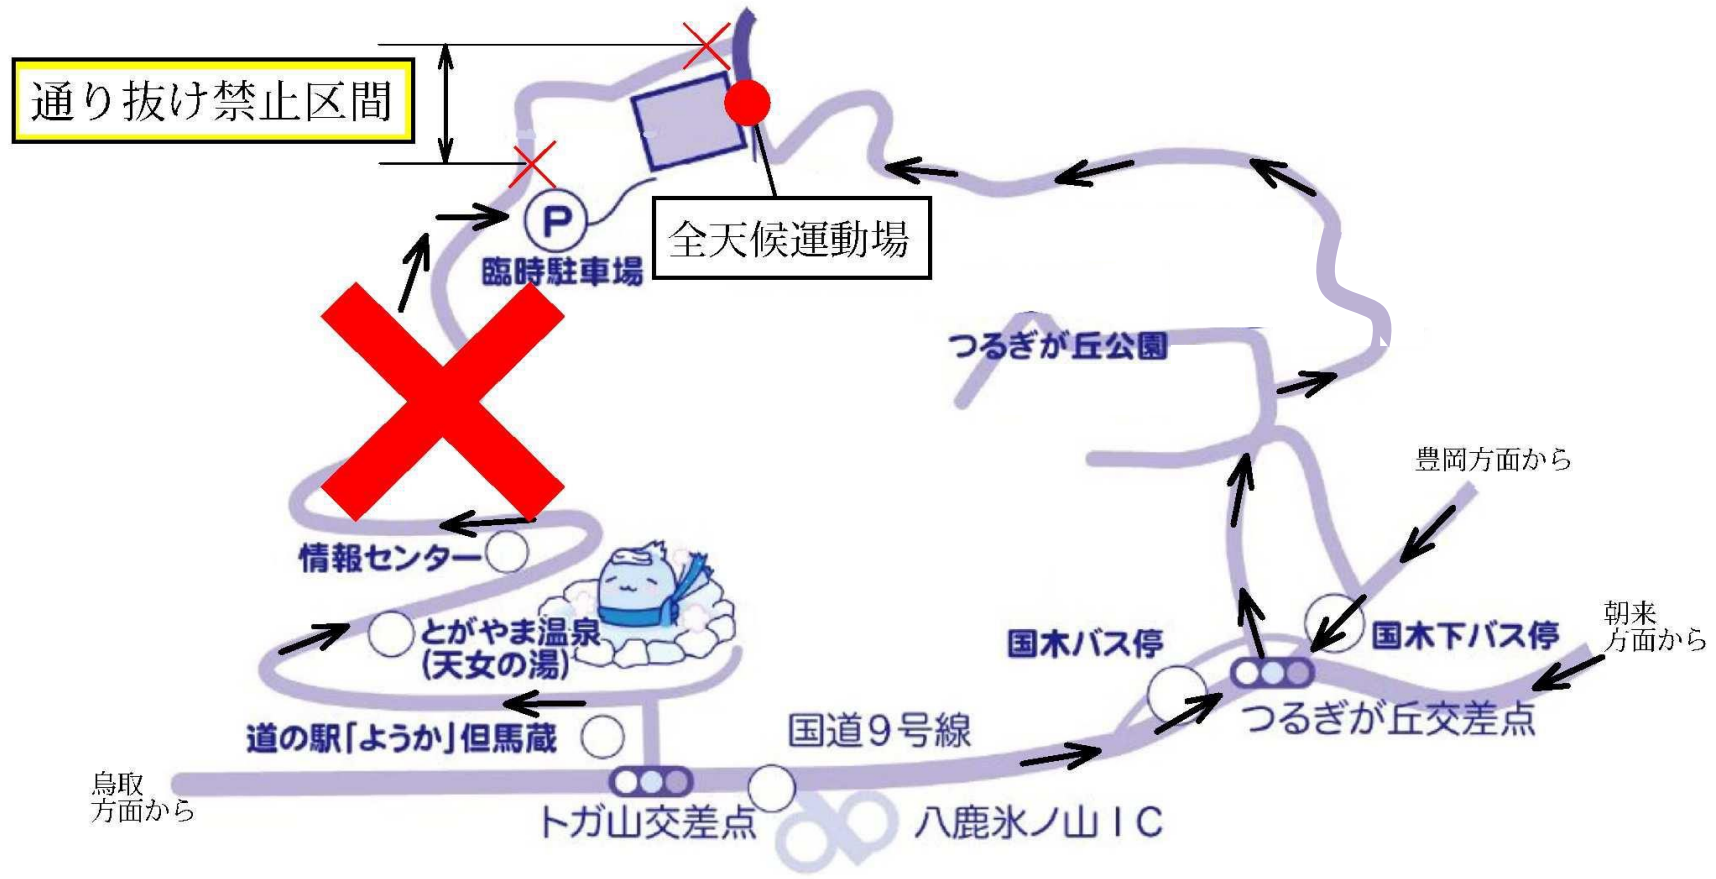

全天候運動場アクセスマップ

「つるぎが丘交差点」からお越しく下さい。
(「とが山交差点」からは、工事のため通行できません。)