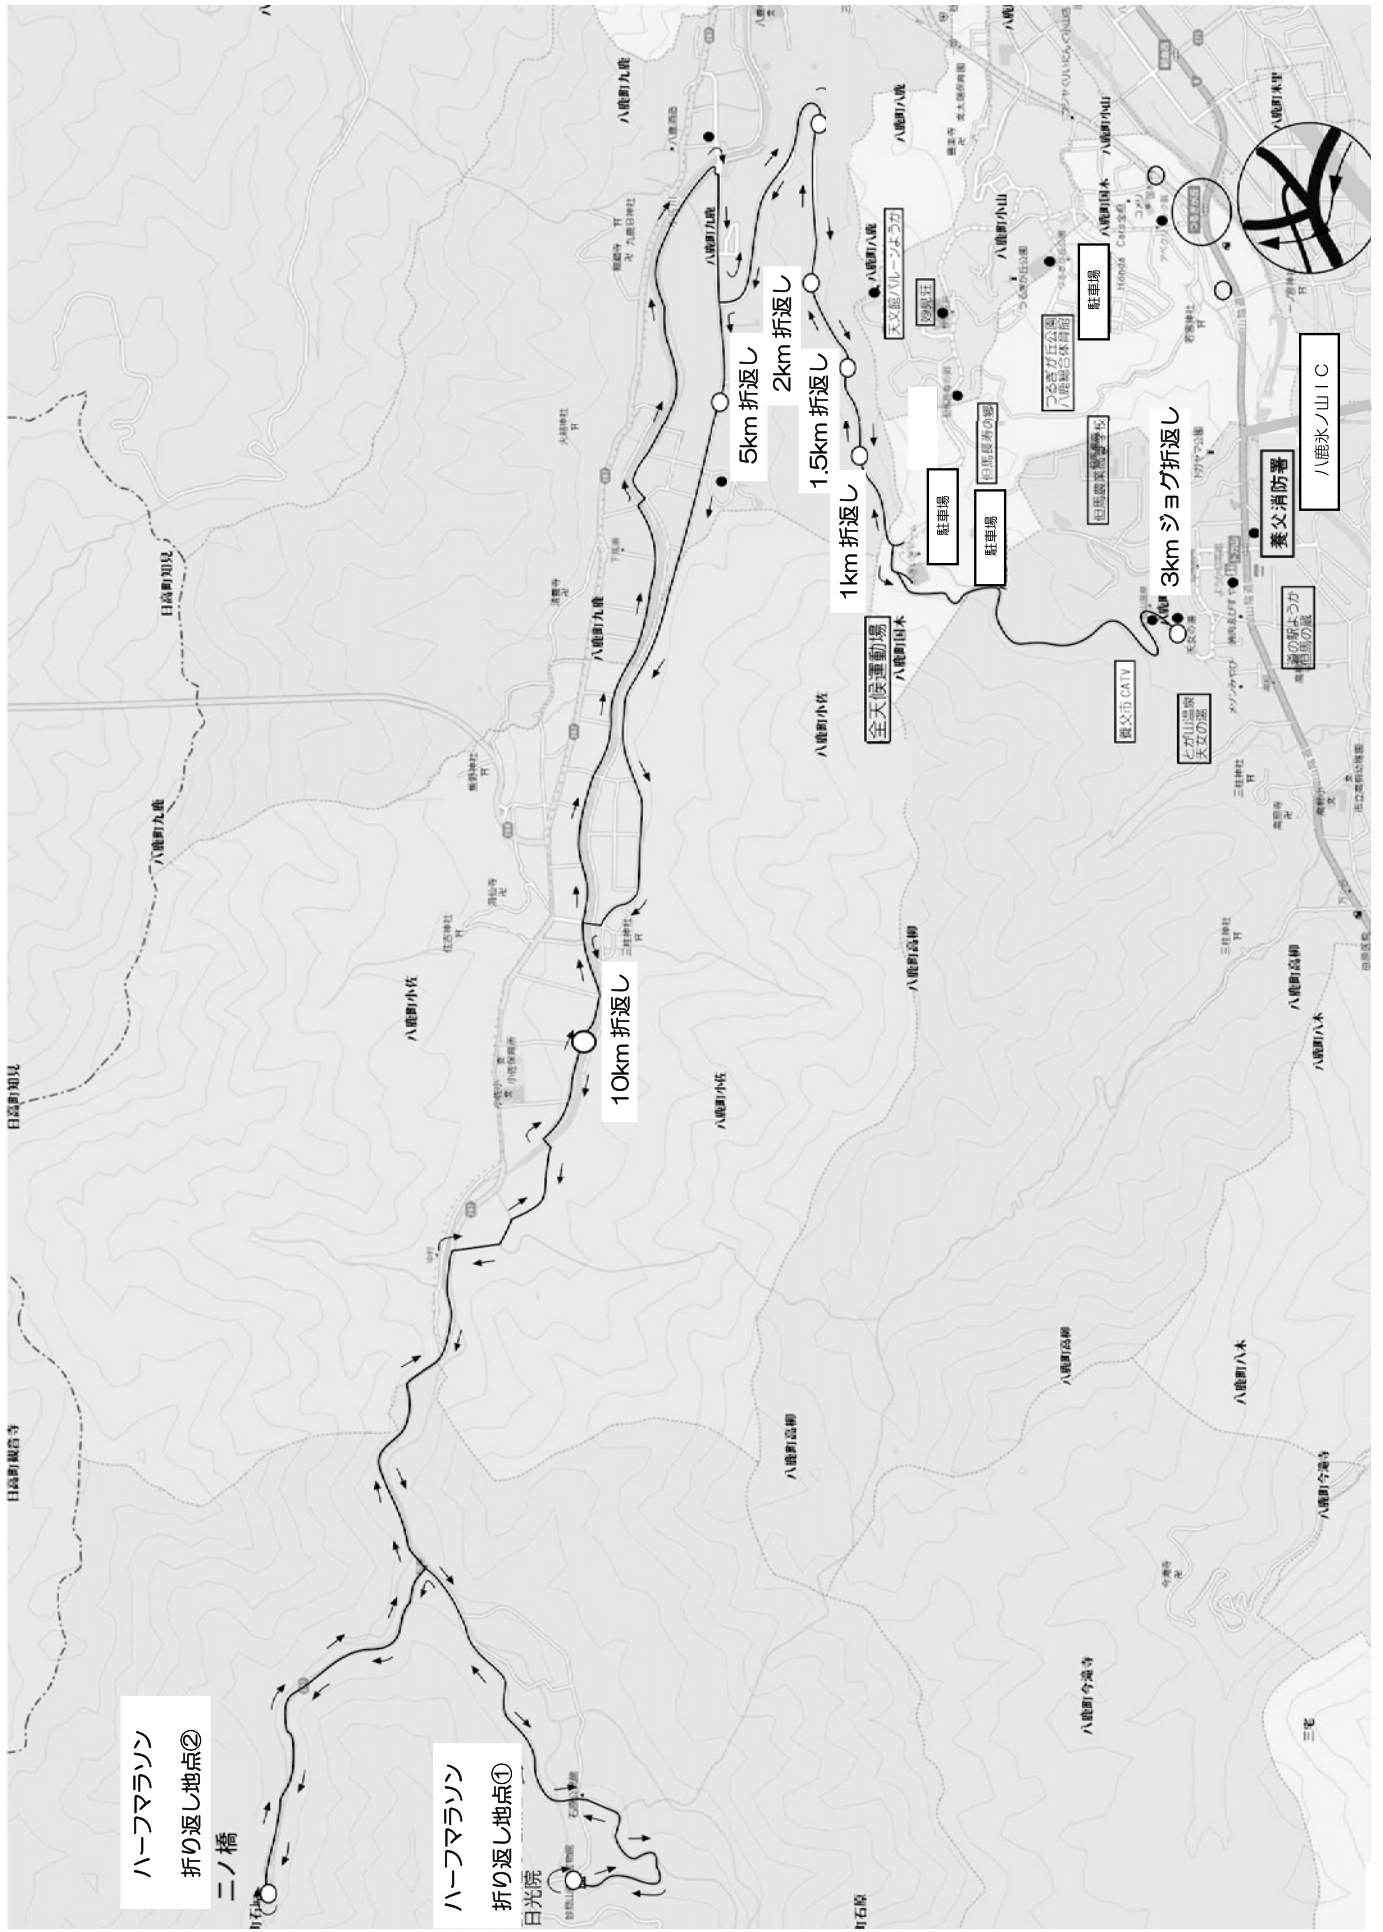

ハーフマラソン
折り返し地点②
二ノ橋

ハーフマラソン
折り返し地点①
日光院