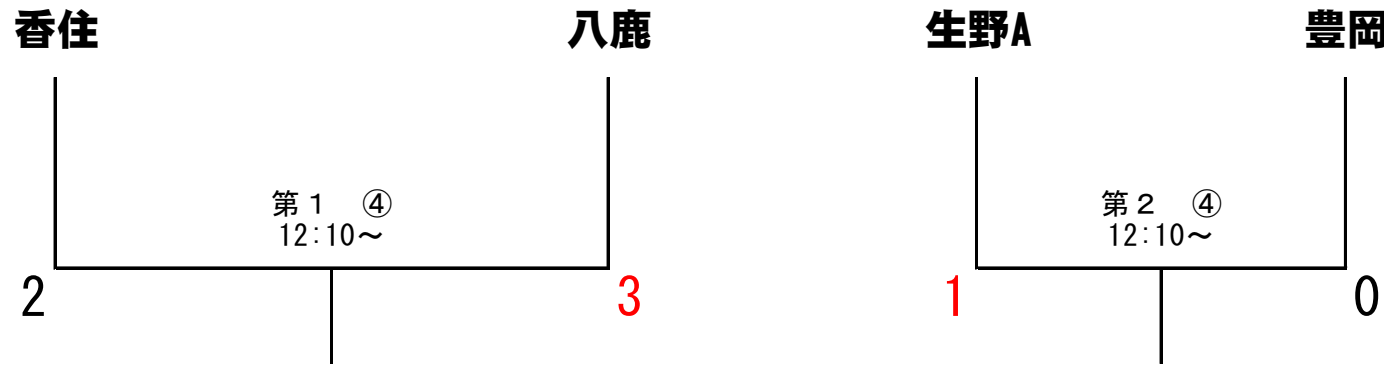

決勝トーナメント 組み合わせ表

第1=第1ピッチ、第2=第2ピッチ

決勝トーナメント 試合日程表

試合	開始予定	ピッチ	対戦カード	審判	得点/累積
1回戦	10:00	第1 ①	A 1位 山東 4-2 D 2位 香住	豊岡 和田山	豊岡 和田山
		第2 ①	C 1位 村岡 12-1 B 2位 生野A	リベ 八鹿	リベ 八鹿
	10:40	第1 ②	B 1位 リベ 4-1 C 2位 八鹿	村岡 生野A	村岡 生野A
		第2 ②	D 1位 豊岡 (1) 4-4 (3) A 2位 和田山	山東 香住	山東 香住
準決勝	11:40	第1 ③	第1 ①勝 山東 0-1 第1 ②勝 リベ	但馬協会 但馬協会	事務局
		第2 ③	第2 ①勝 村岡 8-2 第2 ②勝 和田山	但馬協会 但馬協会	事務局
敗者交流戦	12:10	第1 ④	第1 ①敗 香住 2-3 第1 ②敗 八鹿	香住 八鹿	香住 八鹿
		第2 ④	第2 ①敗 生野A 1-0 第2 ②敗 豊岡	生野A 豊岡	生野A 豊岡
決勝戦	13:00	第1 ⑤	第1 ③勝 リベ 4-6 第2 ③勝 村岡	但馬協会 但馬協会	事務局
3位決定戦		第2 ⑤	第1 ③敗 山東 7-0 第2 ③敗 和田山	但馬協会 但馬協会	事務局