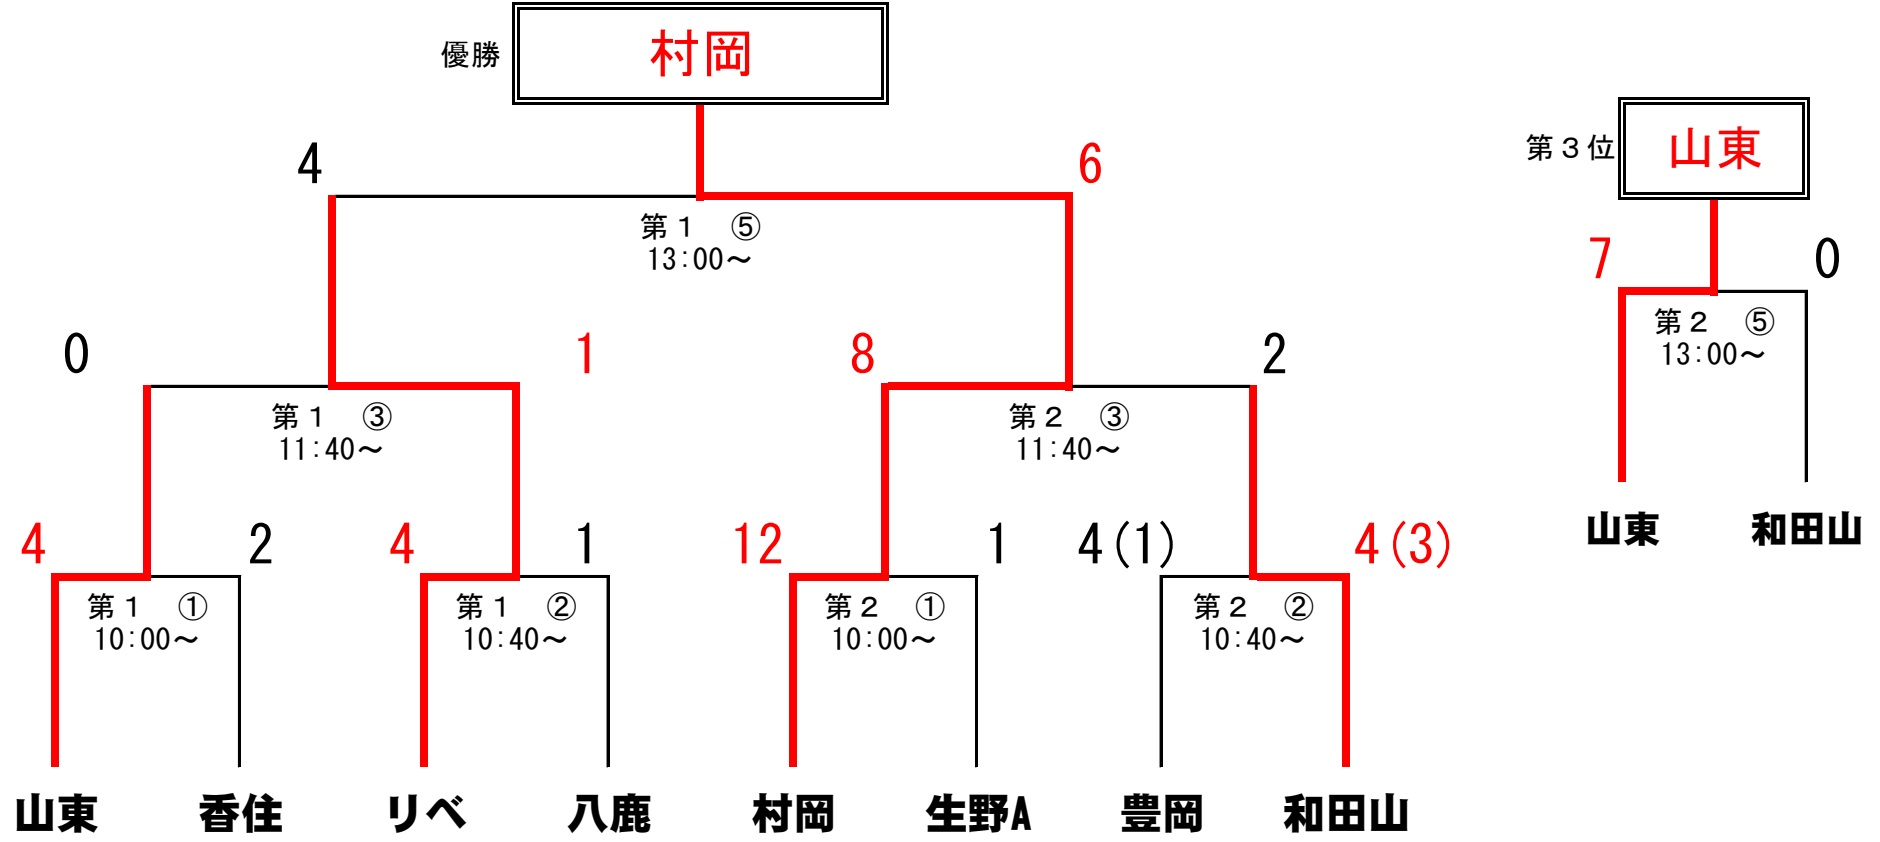

決勝トーナメント 組み合わせ表

第1=第1ピッチ、第2=第2ピッチ

決勝トーナメント 試合日程表

試合	開始予定	ピッチ	対戦カード	審判	得点/累積
1回戦	10:00	第1 ①	A 1位 山東 4-2 D 2位 香住	豊岡 和田山	豊岡 和田山
		第2 ①	C 1位 村岡 12-1 B 2位 生野A	リベ 八鹿	リベ 八鹿
	10:40	第1 ②	B 1位 リベ 4-1 C 2位 八鹿	村岡 生野A	村岡 生野A
		第2 ②	D 1位 豊岡 (1) 4-4 (3) A 2位 和田山	山東 香住	山東 香住
準決勝	11:40	第1 ③	第1 ①勝 山東 0-1 第1 ②勝 リベ	但馬協会 但馬協会	事務局
		第2 ③	第2 ①勝 村岡 8-2 第2 ②勝 和田山	但馬協会 但馬協会	事務局
敗者交流戦	12:10	第1 ④	第1 ①敗 香住 2-3 第1 ②敗 八鹿	香住 八鹿	香住 八鹿
		第2 ④	第2 ①敗 生野A 1-0 第2 ②敗 豊岡	生野A 豊岡	生野A 豊岡
決勝戦	13:00	第1 ⑤	第1 ③勝 リベ 4-6 第2 ③勝 村岡	但馬協会 但馬協会	事務局
3位決定戦		第2 ⑤	第1 ③敗 山東 7-0 第2 ③敗 和田山	但馬協会 但馬協会	事務局